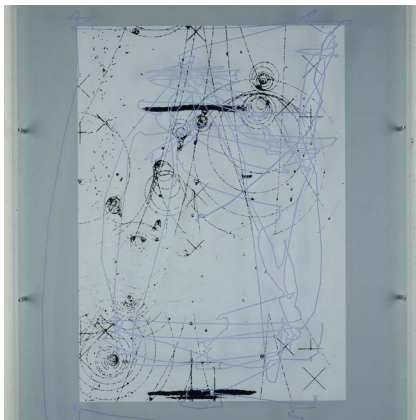

## Ortung

Ausstellungskatalog, Andere Autoren

**Publiziert**  
1995

**Herausgeber**  
GSF-Forschungszentrum für Umwelt und Gesundheit

**Seiten**  
18-19

**Format**  
20 x 26 cm

**Abbildungen**  
2

**Sprache**  
Deutsch

Der Katalog, mit einem Beitrag von Willi Stahlhofen und James Reineking, begleitend zur Ausstellung in der Gesellschaft für Strahlenforschung, zeigt künstlerische Arbeiten von Yukara Shimizu, Regina Klingler, **Angelika Böck**, Albrecht Schäfer, Wolfgang Bausch, Christoph Bergmann, Stefan Duttenhofer, Bettina Sitt, Wolfgang Weileder und James Reineking.

## Zugehörig

**arbeiten**  
**Überlagerung**  
1996, Eye-tracking

**Ausstellungen**  
**Ortung**  
1995, Gruppenausstellung