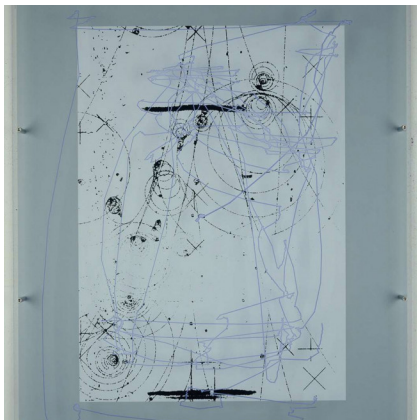

Der Katalog, mit einem Beitrag von Willi Stahlhofen und James Reineking, begleitend zur Ausstellung in der Gesellschaft für Strahlenforschung, zeigt künstlerische Arbeiten von Yukara Shimizu, Regina Klingler, **Angelika Böck**, Albrecht Schäfer, Wolfgang Bausch, Christoph Bergmann, Stefan Duttenhofer, Bettina Sitt, Wolfgang Weileder und James Reineking.

Zugehörig

arbeiten
Überlagerung
1996, Eye-tracking

Ausstellungen
Ortung
1995, Gruppenausstellung