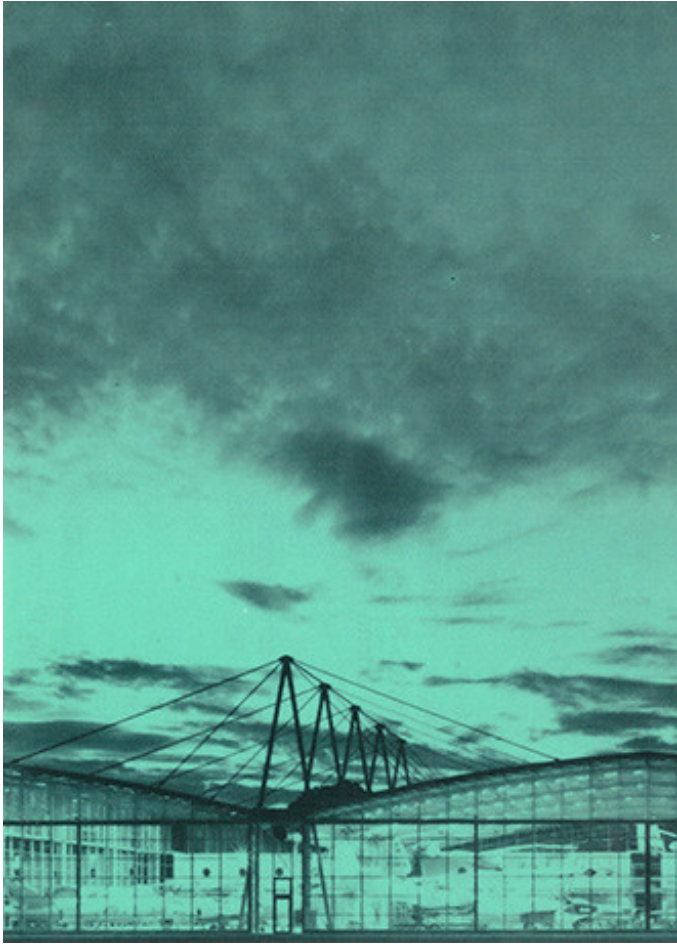

## Kunstflug

Gruppenausstellung

17.09.1993  
30.01.1994

Die von James Reineking kuratierte Ausstellung in der Flugwerft Schleißheim (Deutsches Museum) zeigte Arbeiten der Bildhauerklasse Reineking zum Thema Fliegen von Quirin Bäumler, **Angelika Böck**, Robert Condin, Claudia v. Funcke, Regina Klingler, Petia Knebel, Thomas Kroiher, Ulrike Ostermayer, Tanja Römer, Markus Stangl, Wolfgang Weileder und Chrsitine Zoche.

## Gezeigte Arbeit

**Zeitraum**  
1993, Installation