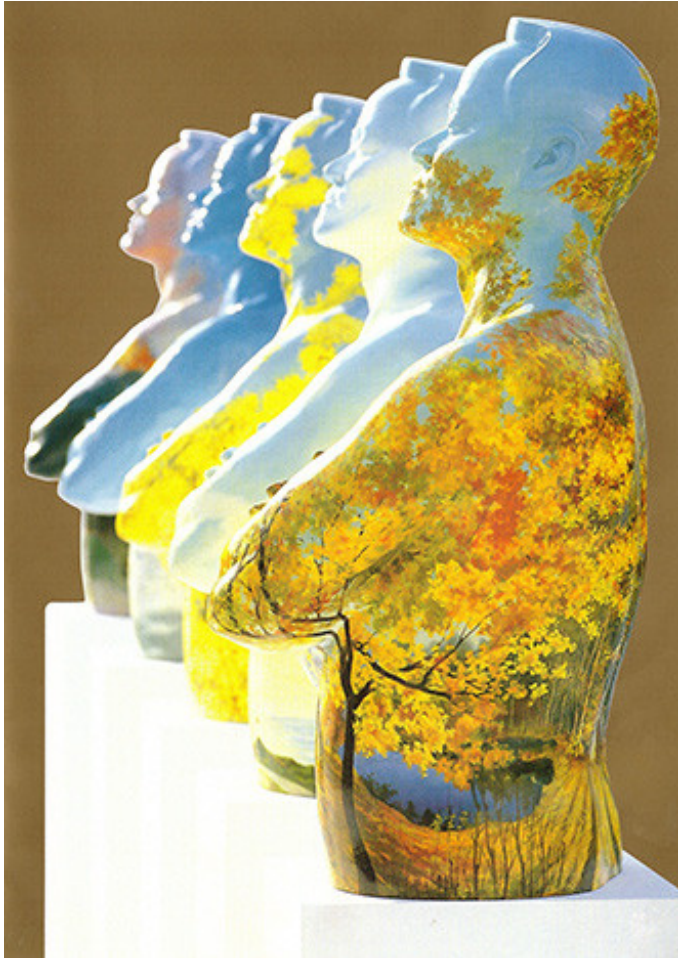

Die obere Hälfte: Die Büste von Rodin bis Wang Du

Gruppenausstellung

29.01.2006
23.04.2006

Ausgehend von Auguste Rodin's Werk präsentierte die Ausstellung, die zuvor in den Städtischen Museen Heilbronn und in der Kunsthalle Emden zu sehen war, die Büste in der bildenden Kunst.

Gezeigte Arbeit

StillePost

1999, Installation, Kontributiv, Porträt als Dialog