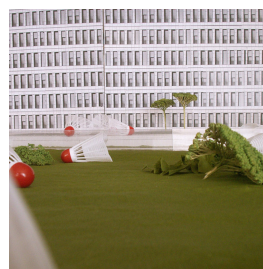

arbeiten
Shuttle
2009, Wettbewerbsbeitrag