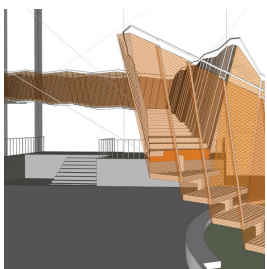

Dschungel

Wettbewerbsbeitrag

Details
Bedruckte Fliesen

Wettbewerbsentwurf für ein Sitzungssaalgebäude der **Justizvollzugsanstalt Stadelheim** in München (für das Staatliche Bauamt München, unrealisiert).

Mein Vorschlag stellte eine Analogie zum Dschungel und zur Praxis der Tatortfotografie her. Auf der hinter der Sicherheitsglasscheibe gelegenen Rückwand des Lichthofs sollten farbige Kacheln Bilder aus dem Dschungel zeigen und damit die menschliche Anwesenheit dort dokumentieren.

Zugehörig

arbeiten
Bayernsteig
2018, Wettbewerbsbeitrag

arbeiten
Transformator
2010, Wettbewerbsbeitrag

arbeiten
Parabel
2018, Wettbewerbsbeitrag

arbeiten
Fire Water
2010, Wettbewerbsbeitrag

arbeiten
Sequenz
2015, Wettbewerbsbeitrag