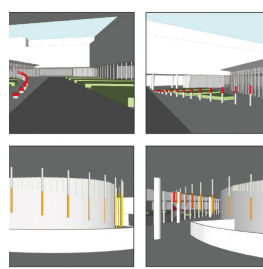

Mein Vorschlag stellte eine Analogie zum Dschungel und zur Praxis der Tatortfotografie her. Auf der hinter der Sicherheitsglasscheibe gelegenen Rückwand des Lichthofs sollten farbige Kacheln Bilder aus dem Dschungel zeigen und damit die menschliche Anwesenheit dort dokumentieren.

Zugehörig

arbeiten
Bayernsteig
2018, Wettbewerbsbeitrag

arbeiten
Transformator
2010, Wettbewerbsbeitrag

arbeiten
Parabel
2018, Wettbewerbsbeitrag

arbeiten
Fire Water
2010, Wettbewerbsbeitrag

arbeiten
Sequenz
2015, Wettbewerbsbeitrag