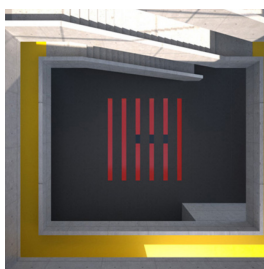

arbeiten
Transformator
2010, Wettbewerbsbeitrag