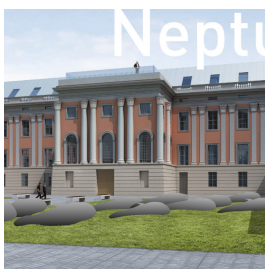

Mein Vorschlag stellte eine Analogie zum Dschungel und zur Praxis der Tatortfotografie her. Auf der hinter der Sicherheitsglasscheibe gelegenen Rückwand des Lichthofs sollten farbige Kacheln Bilder aus dem Dschungel zeigen und damit die menschliche Anwesenheit dort dokumentieren.

Zugehörig

arbeiten
Bayernsteig
2018, Wettbewerbsbeitrag

arbeiten
Transformator
2010, Wettbewerbsbeitrag

arbeiten
Parabel
2018, Wettbewerbsbeitrag

arbeiten
Fire Water
2010, Wettbewerbsbeitrag

arbeiten
Sequenz
2015, Wettbewerbsbeitrag

arbeiten
Neptunsfeld
2011, Wettbewerbsbeitrag

arbeiten
Fang mich doch
2003, Wettbewerbsbeitrag

arbeiten
Shuttle
2009, Wettbewerbsbeitrag

arbeiten
Ozean
2013, Wettbewerbsbeitrag

arbeiten
Studiolo
2007, Wettbewerbsbeitrag